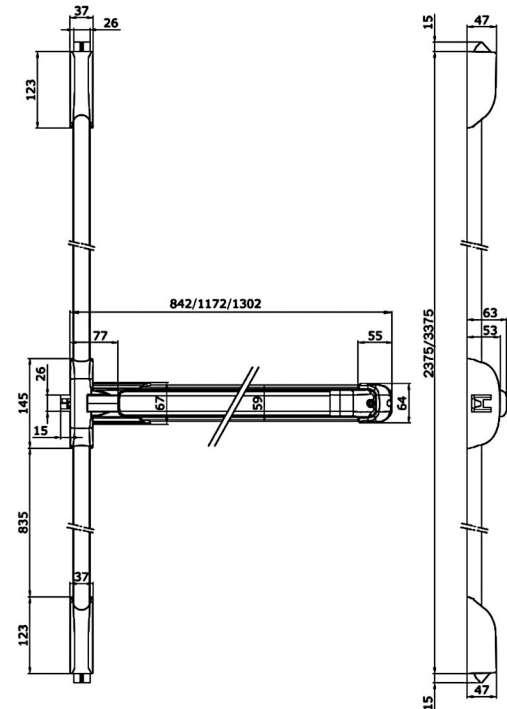

»BARRA DE PANICO DE EMPUJE DE SOBREPONER ANTIBACTERIAL HORIZONTAL Y VERTICAL MARCA ISEO MOD. PUSH-IDEA.

Push

Dispositivos antipánico

código

Orden mínima
 Confeción múltiple
 Confeción individual

Manillón antipánico “**PUSH**”, **MODULAR REVERSIBLE**. Preparado para cierre lateral, doble y triple. **Resbalón de acero autoblocante**, idóneo para puertas **CORTAFUEGO**. Preparado para fijación de varillas alto/bajo. Largo ajustable hasta 330 mm. Tapas para orificios alto/bajo. Cerradero lateral con espesores de 1-2-3 mm. Instrucciones de montaje.

Longitud: 840 mm	Base Barnizada: Negra - Barra: Roja	(IE-00008-00)	942408458T
Longitud: 1.170 mm	Base Barnizada: Negra - Barra: Roja	(IE-00009-00)	942411758T
Longitud: 1.300 mm	Base Barnizada: Negra - Barra: Roja	(IE-00010-00)	942413058T

CÓDIGO	SKU	MODELO	DESCRIPCIÓN
IE-00004-KIT	HORIZ SOB	SOB-840MM	BARRA D/PANICO HORIZONTAL D/SOBR 840MM
IE-00005-KIT	HORIZ SOB	SOB-1170MM	BARRA D/PANICO HORIZONTAL D/SOBR 1170MM
IE-00006-KIT	HORIZ SOB	SOB-1300MM	BARRA D/PANICO HORIZONTAL D/SOBR 1300MM