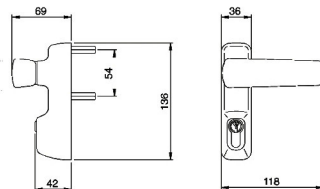

(IE-00011-00)

94011005T

94011007T