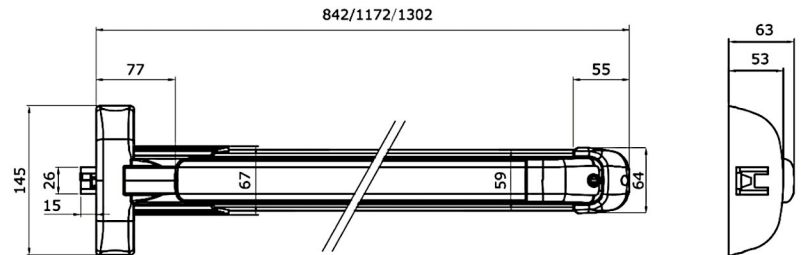

»BARRA DE PANICO DE EMPUJE DE SOBREPONER ANTIBACTERIAL HORIZONTAL Y VERTICAL MARCA ISEO MOD. PUSH-IDEA.

Push

Dispositivos antipánico

código

Orden mínima
 Confeción múltiple
 Confeción individual

Manillón antipánico “**PUSH**”, **MODULAR REVERSIBLE**. Preparado para cierre lateral, doble y triple. **Resbalón de acero autoblocante**, idóneo para puertas **CORTAFUEGO**. Preparado para fijación de varillas alto/bajo. Largo ajustable hasta 330 mm. Tapas para orificios alto/bajo. Cerradero lateral con espesores de 1-2-3 mm. Instrucciones de montaje.

Longitud: 840 mm	Base Barnizada: Negra - Barra: Roja	(IE-00008-00)	942408458T
Longitud: 1.170 mm	Base Barnizada: Negra - Barra: Roja	(IE-00009-00)	942411758T
Longitud: 1.300 mm	Base Barnizada: Negra - Barra: Roja	(IE-00010-00)	942413058T