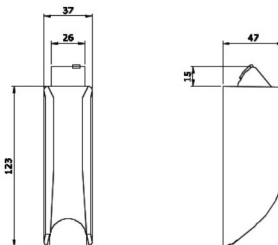

Longitud: 840 mm	Base Barnizada: Negra - Barra: Roja	(IE-00008-00)	942408458T
Longitud: 1.170 mm	Base Barnizada: Negra - Barra: Roja	(IE-00009-00)	942411758T
Longitud: 1.300 mm	Base Barnizada: Negra - Barra: Roja	(IE-00010-00)	942413058T

Accesorios

Máximo espesor de la Puerta 105mm.

LLave y manilla. Cortafuego. Se suministra con: Instrucciones de montaje, tornillos de fijación, cuadro manilla, kit suplementos termo-dilatadores, cilindro de 40 mm. Perfil europeo artículo 820930109.

Barnizado Negro

Barnizado Gris Metal

(IE-00012-00)

9410201504

9410201704

Varillas y carcacas. Cerradero sin suplementos para puerta de dos hojas, con tapa para **resbalón lateral modular**.

Para puerta altura máxima: 2.400 mm Barnizada: Negro

(IE-00013-00)

94100205

Para puerta altura máxima: 2.400 mm Barnizada: Gris metal

94100207

Para puerta altura máxima: 3.400 mm Barnizada: Negro

(IE-00014-00)

94100305

Para puerta altura máxima: 3.400 mm Barnizada: Gris metal